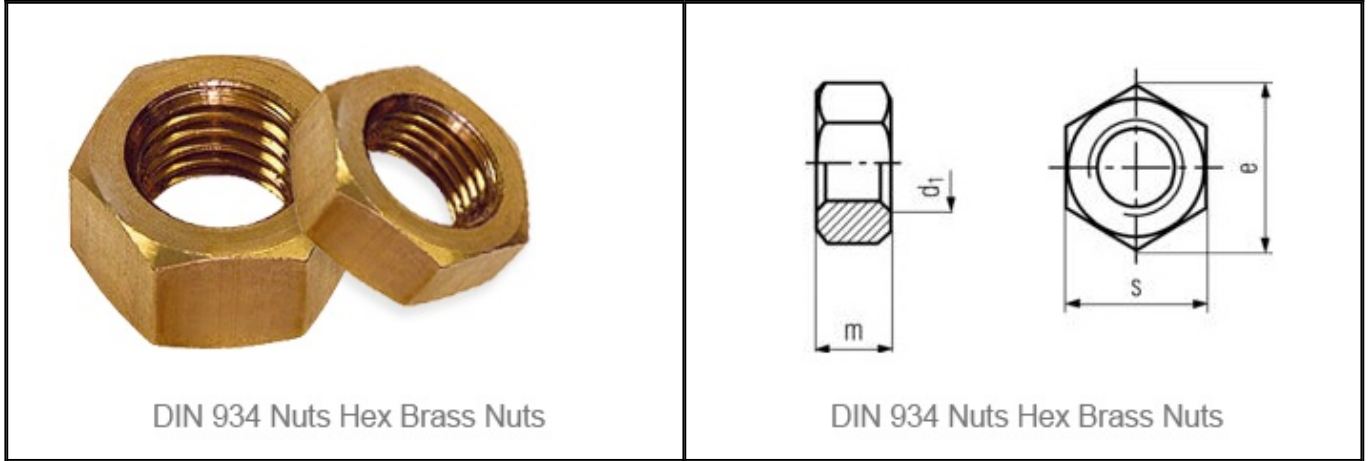

DIN 934 Nuts Hex Brass Nuts

DIN 934 Nuts Hex Brass Nuts

DIN 934 Nuts BRASS HEX NUTS DIN 934 Full nuts hexagonal BRASS NUTS DIN 934

d	smax.	emin.	mmax.	M2	4	4.32	1.6
				M2.5	5	5.45	2

d	smax.	emin.	mmax.
M2.6	5	5.45	2

d	smax.	emin.	mmax.
M3	5.5	6.01	2.4

d	smax.	emin.	mmax.
M3.5	6	6.58	2.8

d	smax.	emin.	mmax.
M4	7	7.66	3.2
M5	8	8.79	4
M6	10	11.05	5
M7	11	12.12	5.5
M8	13	14.38	6.5
M10	17	18.9	8
M12	19	21.1	10
M14	22	24.49	11
M16	24	26.75	13
M18	27	29.56	15
M20	30	32.95	16
M22	32	35.03	18
M24	36	39.55	19
M27	41	45.2	22
M30	46	50.85	24
M33	50	55.37	26
M36	55	60.79	29
M39	60	66.44	31
M42	65	71.3	34
M45	70	76.95	36
M48	75	82.6	38
M52	80	88.25	42
M56	85	93.56	45
M60	90	99.21	48
M64	95	104.86	51
M68	100	110.51	54
M72	105	116.16	58
M76	110	121.81	61
M80	115	127.46	64
M90	130	144.08	72
M100	145	161.02	80