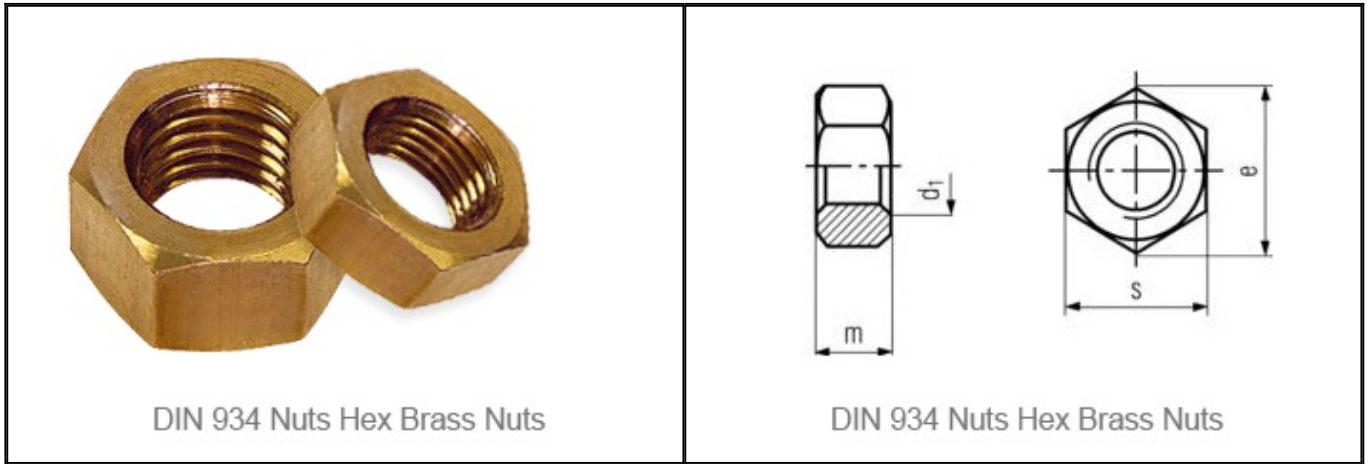

DIN 934 Nuts Hex Brass Nuts

DIN 934 Nuts Hex Brass Nuts

DIN 934 Nuts BRASS HEX NUTS DIN 934 Full nuts hexagonal BRASS NUTS DIN 934

d	smax.	emin.	mmax.	M2	4	4.32	1.6
				M2.5	5	5.45	2

d	smax.	emin.	mmax.
M2.6	5	5.45	2

d	smax.	emin.	mmax.
M3	5.5	6.01	2.4

d	smax.	emin.	mmax.
M3.5	6	6.58	2.8

d	smax.	emin.	mmax.
M4	7	7.66	3.2
M5	8	8.79	4
M6	10	11.05	5
M7	11	12.12	5.5
M8	13	14.38	6.5
M10	17	18.9	8
M12	19	21.1	10
M14	22	24.49	11
M16	24	26.75	13
M18	27	29.56	15
M20	30	32.95	16
M22	32	35.03	18
M24	36	39.55	19
M27	41	45.2	22
M30	46	50.85	24
M33	50	55.37	26
M36	55	60.79	29
M39	60	66.44	31
M42	65	71.3	34
M45	70	76.95	36
M48	75	82.6	38
M52	80	88.25	42
M56	85	93.56	45
M60	90	99.21	48
M64	95	104.86	51
M68	100	110.51	54
M72	105	116.16	58
M76	110	121.81	61
M80	115	127.46	64
M90	130	144.08	72
M100	145	161.02	80