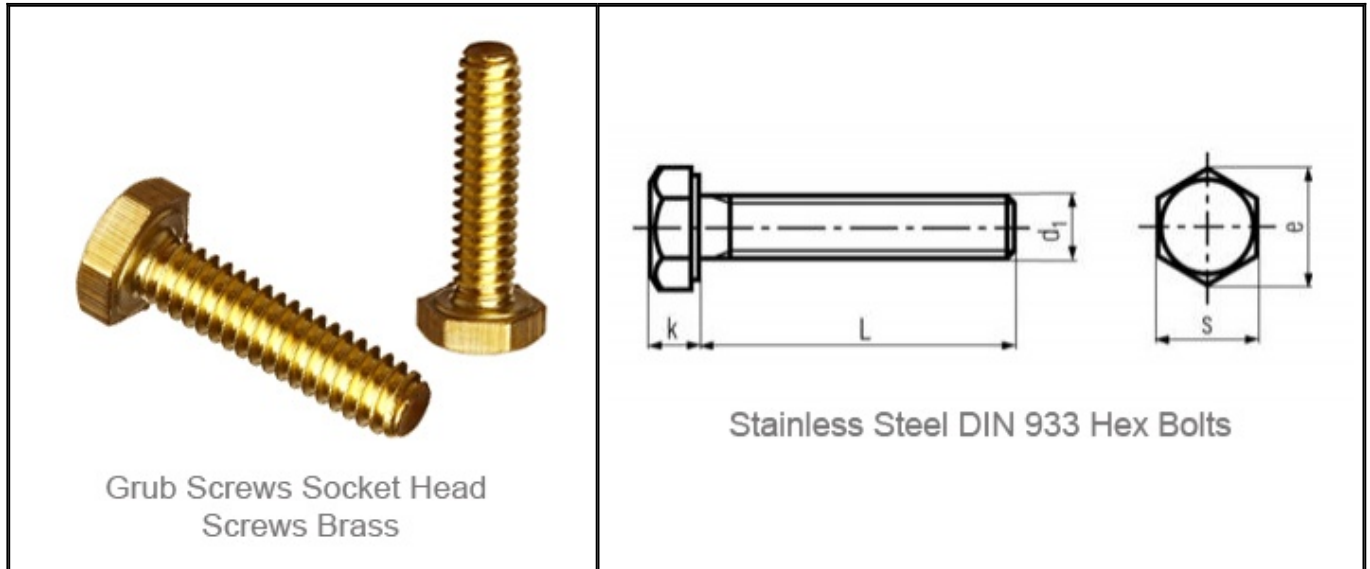

**Brass Bolts Din 933 Hex bolts**

Brass Bolts Din 933 Hex Bolts

STAINLESS STEEL BOLTS DIN 933 HEX BOLTS STAINLESS STEEL HEX HEAD SCREWS HEX HEAD STAINLESS STEEL FASTENERS

Diameter d1	M3	M4	M5	M6
k	2	2.8	3.5	4
s max.	5.5	7	8	10
e min.	6.01	7.66	8.79	11.05
b up to 125	—	14	16	18
b up to 200	—	—	—	24
Diameter d1	M8	M10	M12	M14
k	5.3	6.4	7.5	8.8
s max.	13	17	19	22
e min.	14.38	18.90	21.1	24.49
b up to 125	22	26	30	34
b up to 200	28	32	36	40

Diameter d1	M16	M18	M20	M22
k	10	11.5	12.5	14
s max.	24	27	30	32
e min.	26.75	30.14	33.53	35.72
b up to 125	38	42	46	50
b up to 200	44	48	52	56
b over 200	57	61	65	69

Diameter d1	M24	M30	M36
k	15	18.7	22.5
s max.	36	46	55
e min.	39.98	50.85	60.79
b up to 125	54	66	78
b up to 200	60	72	84
b over 200	73	85	97