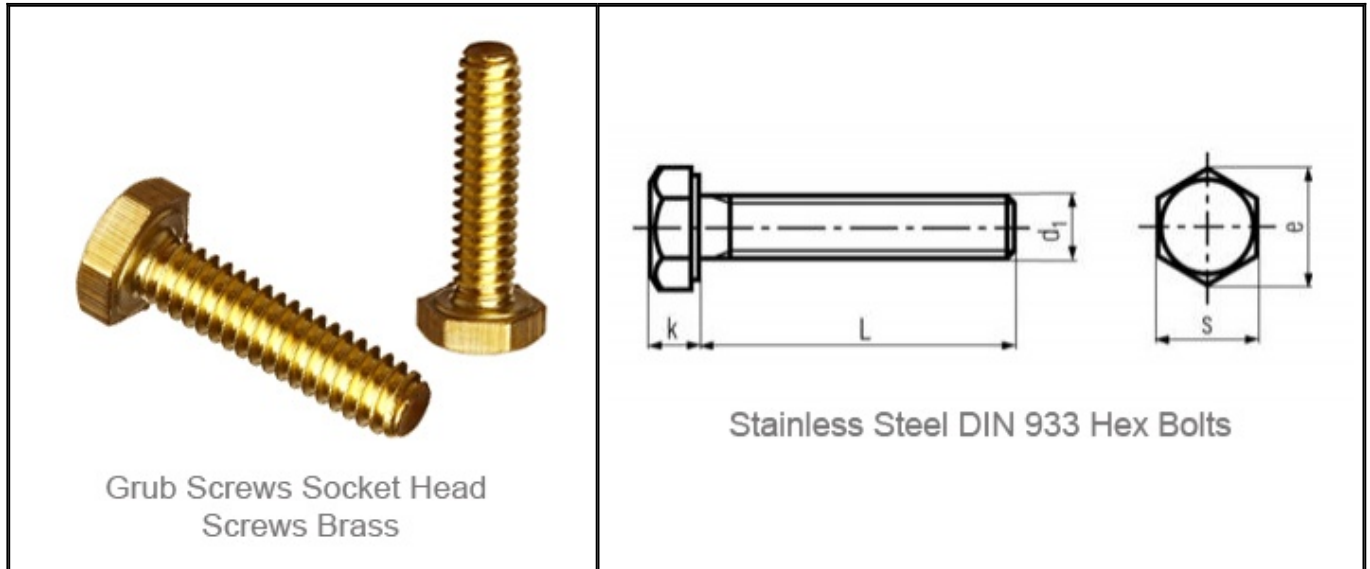

Brass Bolts Din 933 Hex bolts

Brass Bolts Din 933 Hex Bolts

STAINLESS STEEL BOLTS DIN 933 HEX BOLTS STAINLESS STEEL HEX HEAD SCREWS HEX HEAD STAINLESS STEEL FASTENERS

Diameter d1	M3	M4	M5	M6
k	2	2.8	3.5	4
s max.	5.5	7	8	10
e min.	6.01	7.66	8.79	11.05
b up to 125	—	14	16	18
b up to 200	—	—	—	24
Diameter d1	M8	M10	M12	M14
k	5.3	6.4	7.5	8.8
s max.	13	17	19	22
e min.	14.38	18.90	21.1	24.49
b up to 125	22	26	30	34
b up to 200	28	32	36	40

Diameter d1	M16	M18	M20	M22
k	10	11.5	12.5	14
s max.	24	27	30	32
e min.	26.75	30.14	33.53	35.72
b up to 125	38	42	46	50
b up to 200	44	48	52	56
b over 200	57	61	65	69

Diameter d1	M24	M30	M36
k	15	18.7	22.5
s max.	36	46	55
e min.	39.98	50.85	60.79
b up to 125	54	66	78
b up to 200	60	72	84
b over 200	73	85	97