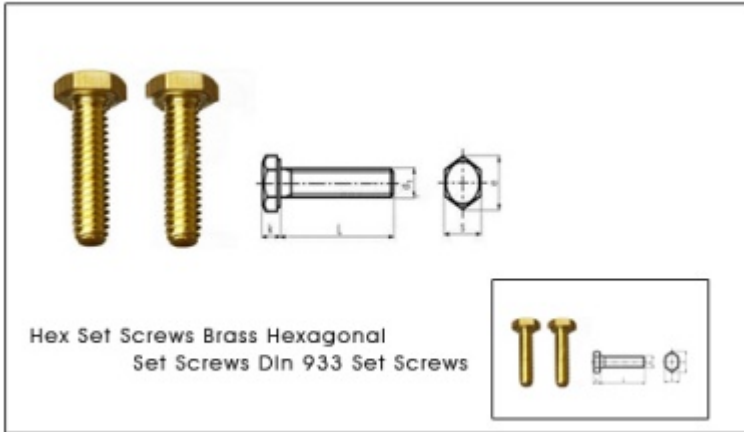

**Hex Set Screws Brass Hexagonal Set Screws Din 933 Set Screws**

**HEX SET SCREWS DIN 933 HEXAGONAL SET SCREWS BRASS SET SCREWS**

**HEX SET SCREWS HEXAGONAL BRASS SET SCRWES DIN 933 SET SCREWS STAINLESS STEEL SET SCREWS**

<b>d<sub>1</sub></b>	<b>k</b>	<b>e</b>	<b>s (hexagon Size)</b>
M3	2	6.01	5.5
M4	2.8	7.66	7
M5	3.5	8.79	8
M6	4	11.05	10
M8	5.3	14.38	13
M10	6.4	18.9	17
M12	7.5	21.1	19
M14	8.8	24.49	22
M16	10	26.75	24
M18	11.5	30.14	27
M20	12.5	33.53	30
M22	14	35.72	32
M24	15	39.98	36
M27	17	45.2	41
M30	18.7	50.85	46
M33	21	55.37	50
M36	22.5	60.79	55
M42	26	71.3	65
M48	30	82.6	75